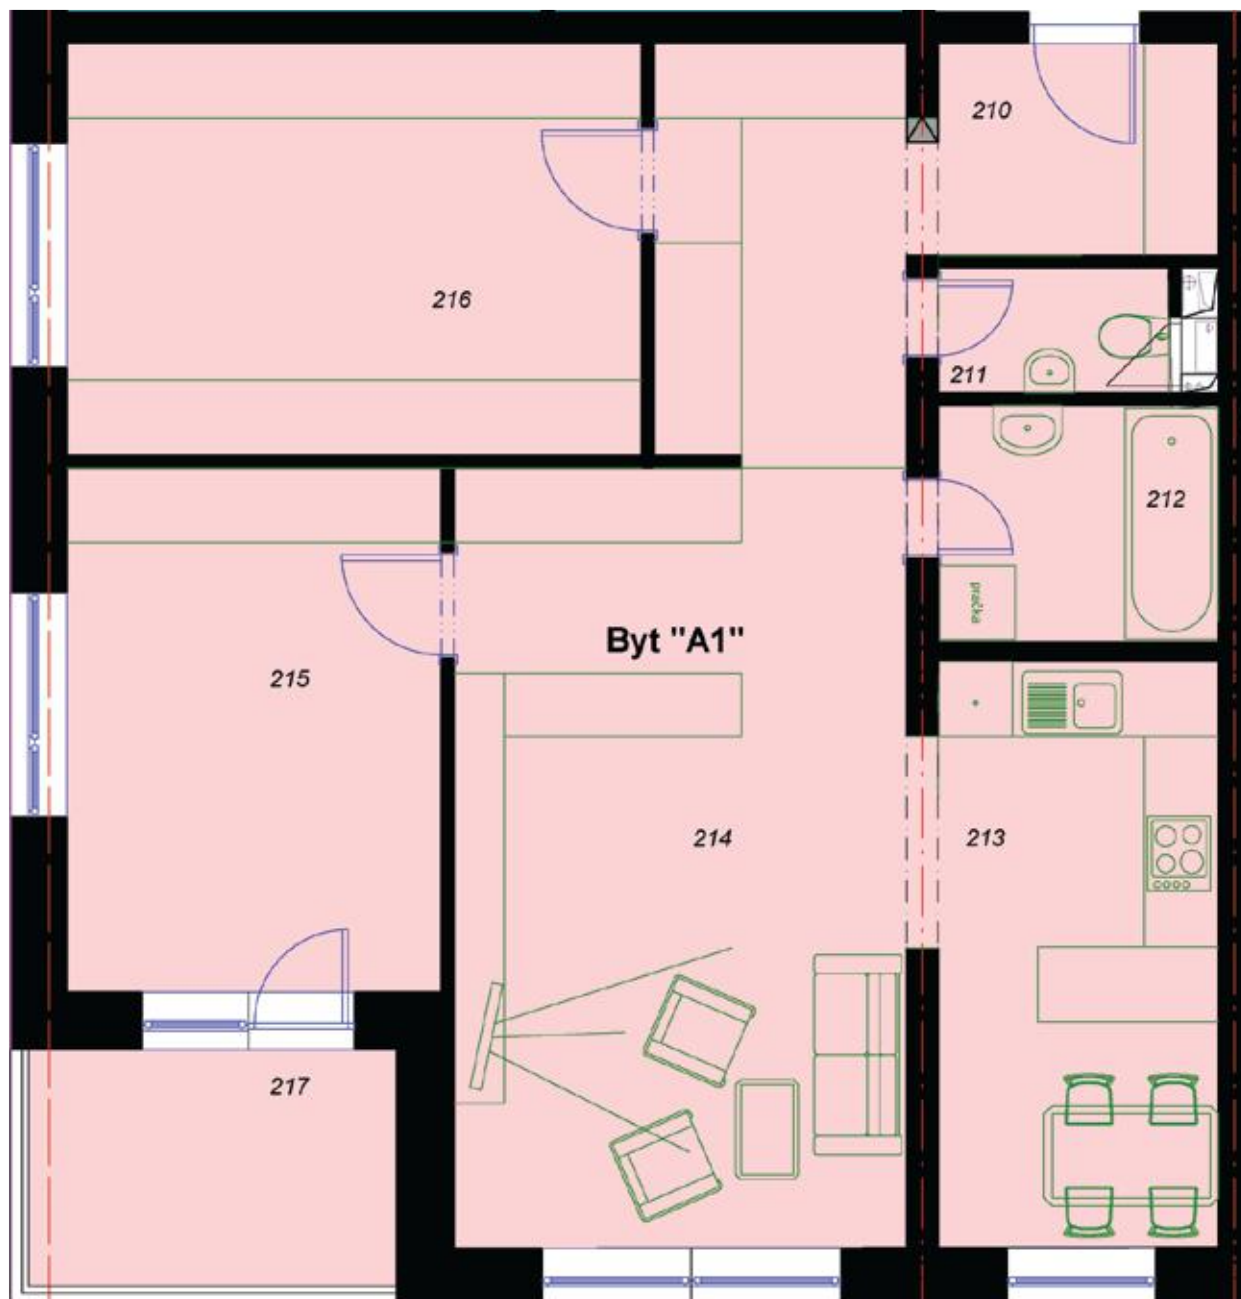

Byt A1

78,08 m²

210	<i>Predsieň + Chodba bytu</i>	10,93
211	<i>WC</i>	1,85
212	<i>Kúpeľňa</i>	4,28
213	<i>Kuchyňa + Jedáleň</i>	10,58
214	<i>Obývacia izba</i>	22,66
215	<i>Izba</i>	12,60
216	<i>Izba</i>	15,18
217	<i>Loggia</i>	6,36