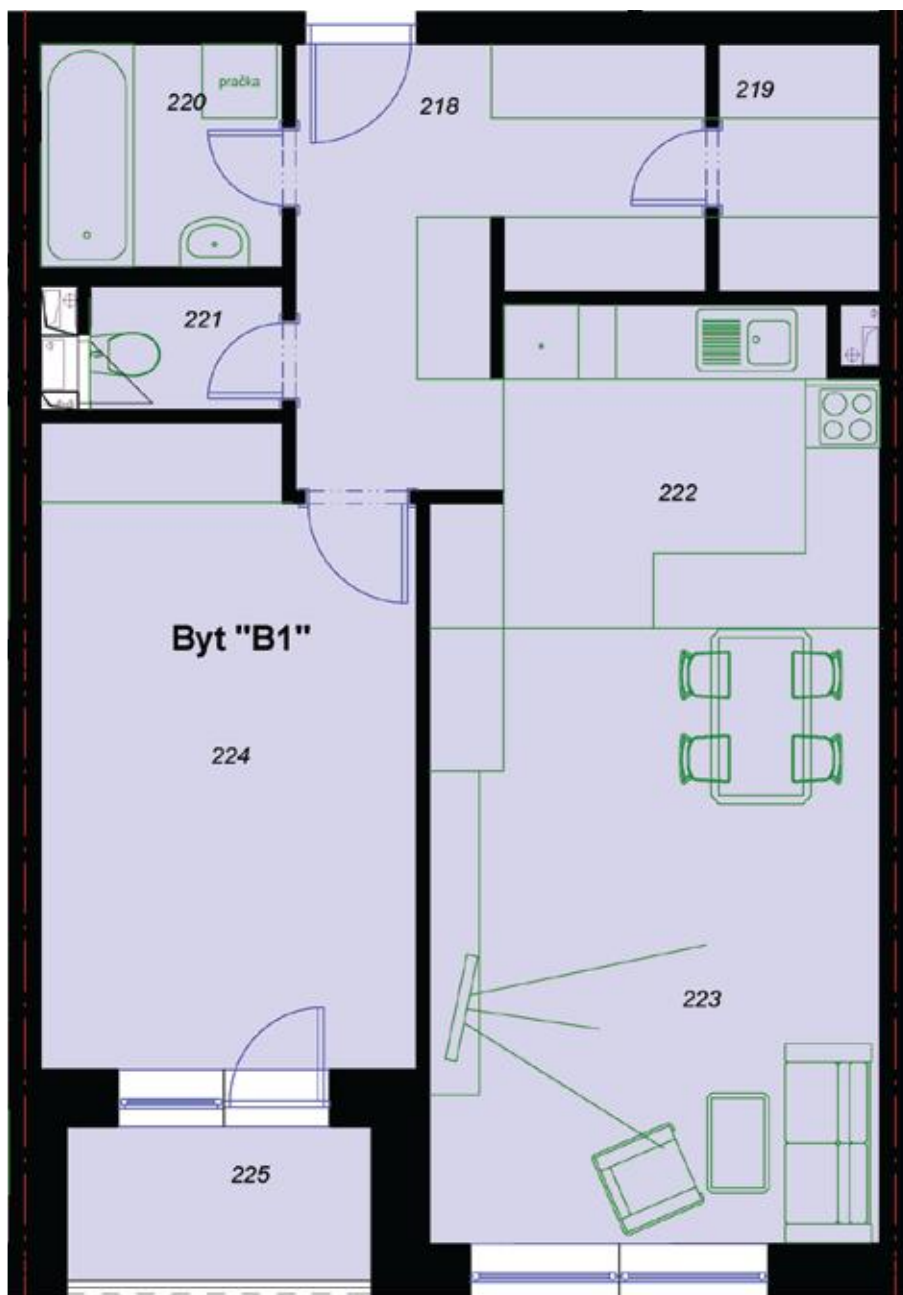

Byt B1

58,53 m²

218	<i>Predsieň + Chodba bytu</i>	9,15
219	<i>Šatník</i>	2,80
220	<i>Kúpeľňa</i>	3,50
221	<i>WC</i>	1,85
222	<i>Kuchyňa</i>	8,24
223	<i>Obývacia izba</i>	18,07
224	<i>Izba</i>	14,92
225	<i>Loggia</i>	3,73