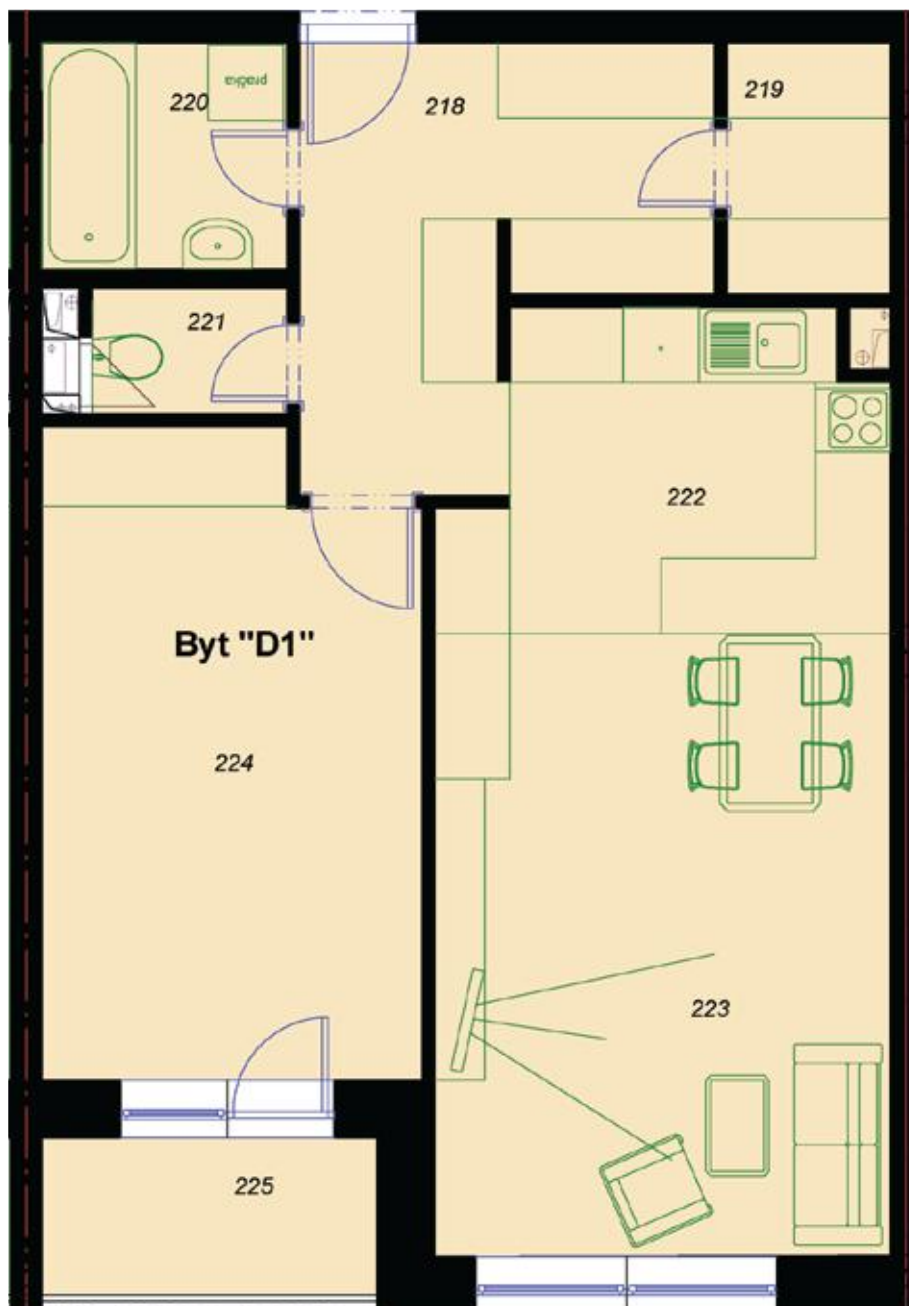

Byt D1

58,53 m²

218	<i>Predsieň + Chodba bytu</i>	9,15
219	<i>Šatník</i>	2,80
220	<i>Kúpeľňa</i>	3,50
221	<i>WC</i>	1,85
222	<i>Kuchyňa</i>	8,24
223	<i>Obývacia izba</i>	18,07
224	<i>Izba</i>	14,92
225	<i>Loggia</i>	3,73