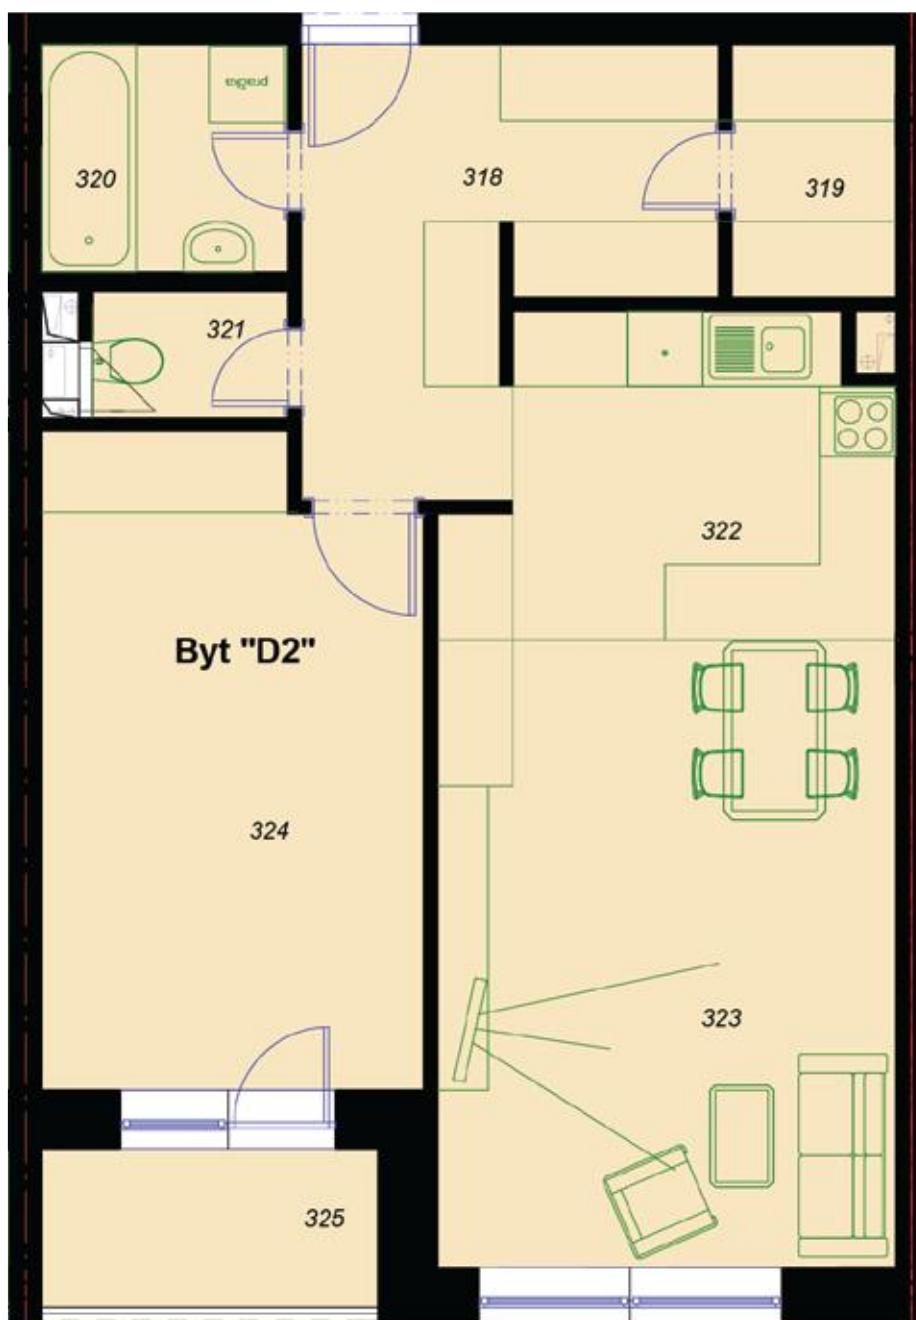

Byt D2

58,53 m²

318	<i>Predsieň + Chodba bytu</i>	<i>9,15</i>
319	<i>Šatník</i>	<i>2,80</i>
320	<i>Kúpeľňa</i>	<i>3,50</i>
321	<i>WC</i>	<i>1,85</i>
322	<i>Kuchyňa</i>	<i>8,24</i>
323	<i>Obývacia izba</i>	<i>18,07</i>
324	<i>Izba</i>	<i>14,92</i>
325	<i>Loggia</i>	<i>3,73</i>