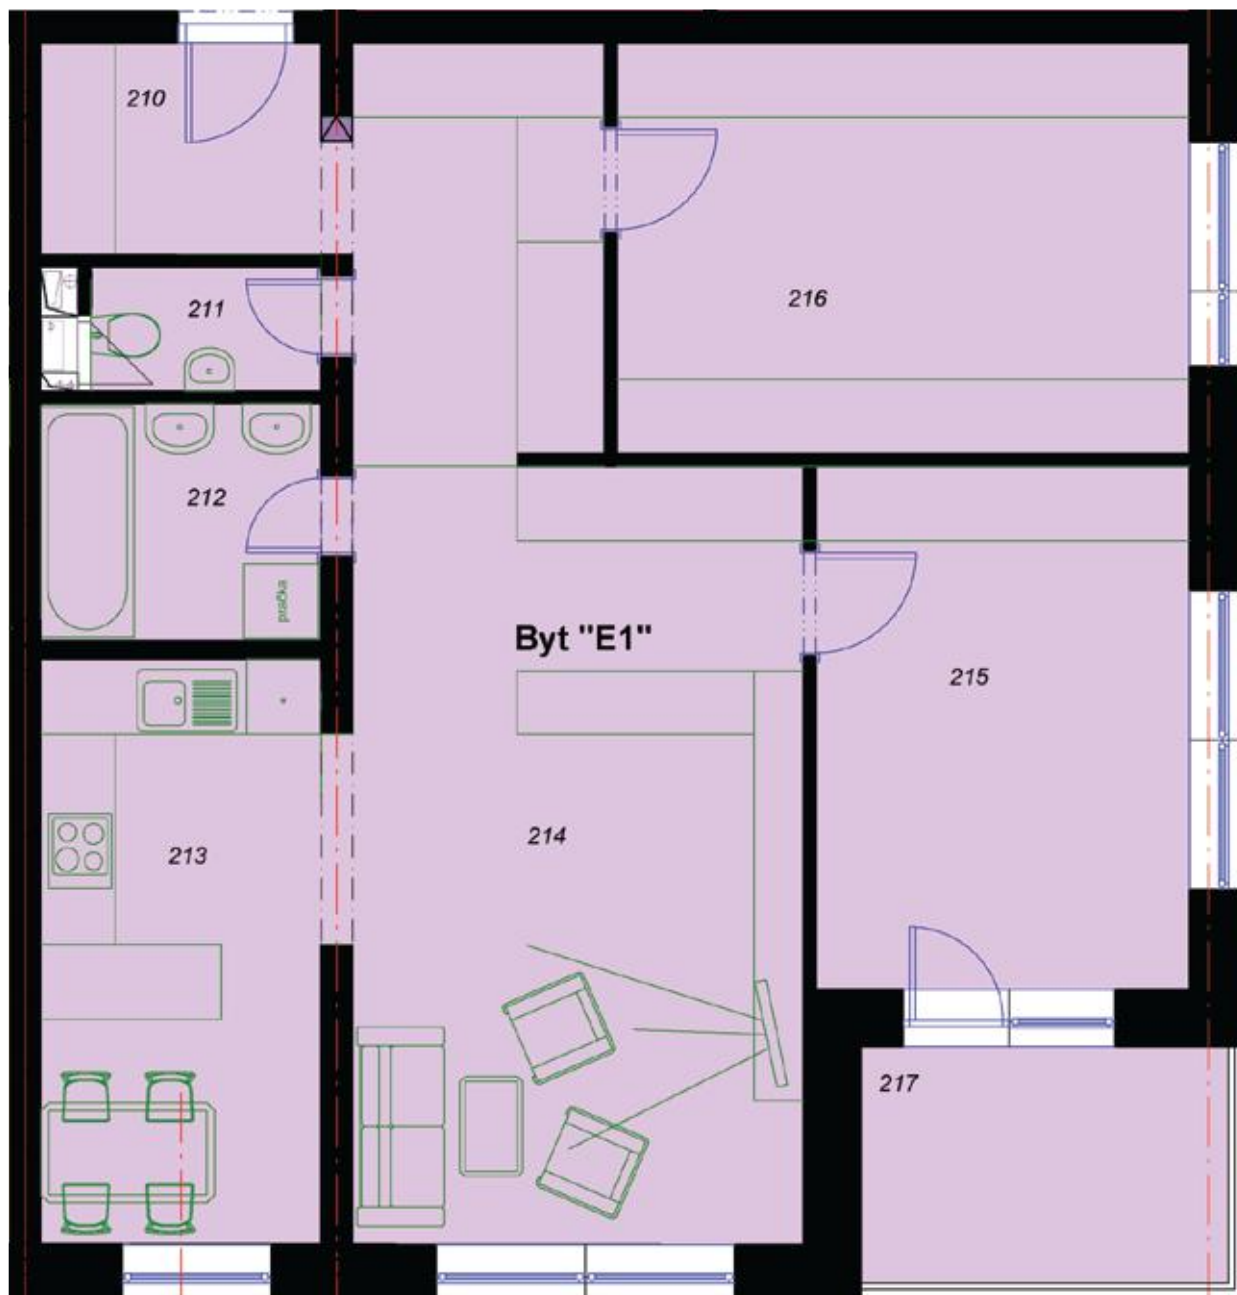

Byt E1

78,08 m²

210	<i>Predsieň + Chodba bytu</i>	10,93
211	<i>WC</i>	1,85
212	<i>Kúpeľňa</i>	4,28
213	<i>Kuchyňa + Jedáleň</i>	10,58
214	<i>Obývacia izba</i>	22,66
215	<i>Izba</i>	12,60
216	<i>Izba</i>	15,18
217	<i>Loggia</i>	6,36