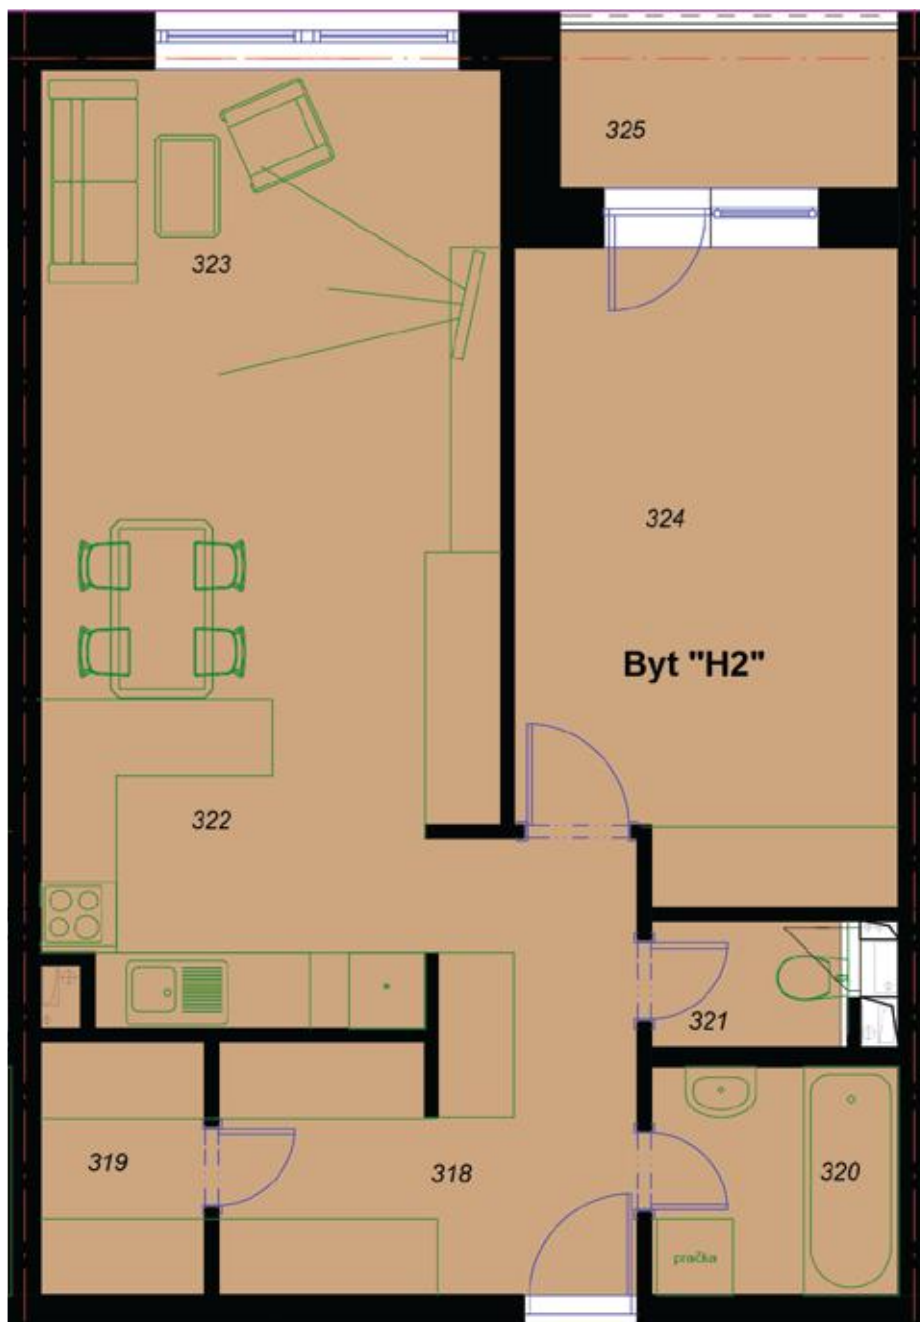

Byt H2

58,53 m²

318	<i>Predsieň + Chodba bytu</i>	9,15
319	<i>Šatník</i>	2,80
320	<i>Kúpeľňa</i>	3,50
321	<i>WC</i>	1,85
322	<i>Kuchyňa</i>	8,24
323	<i>Obývacia izba</i>	18,07
324	<i>Izba</i>	14,92
325	<i>Loggia</i>	3,73