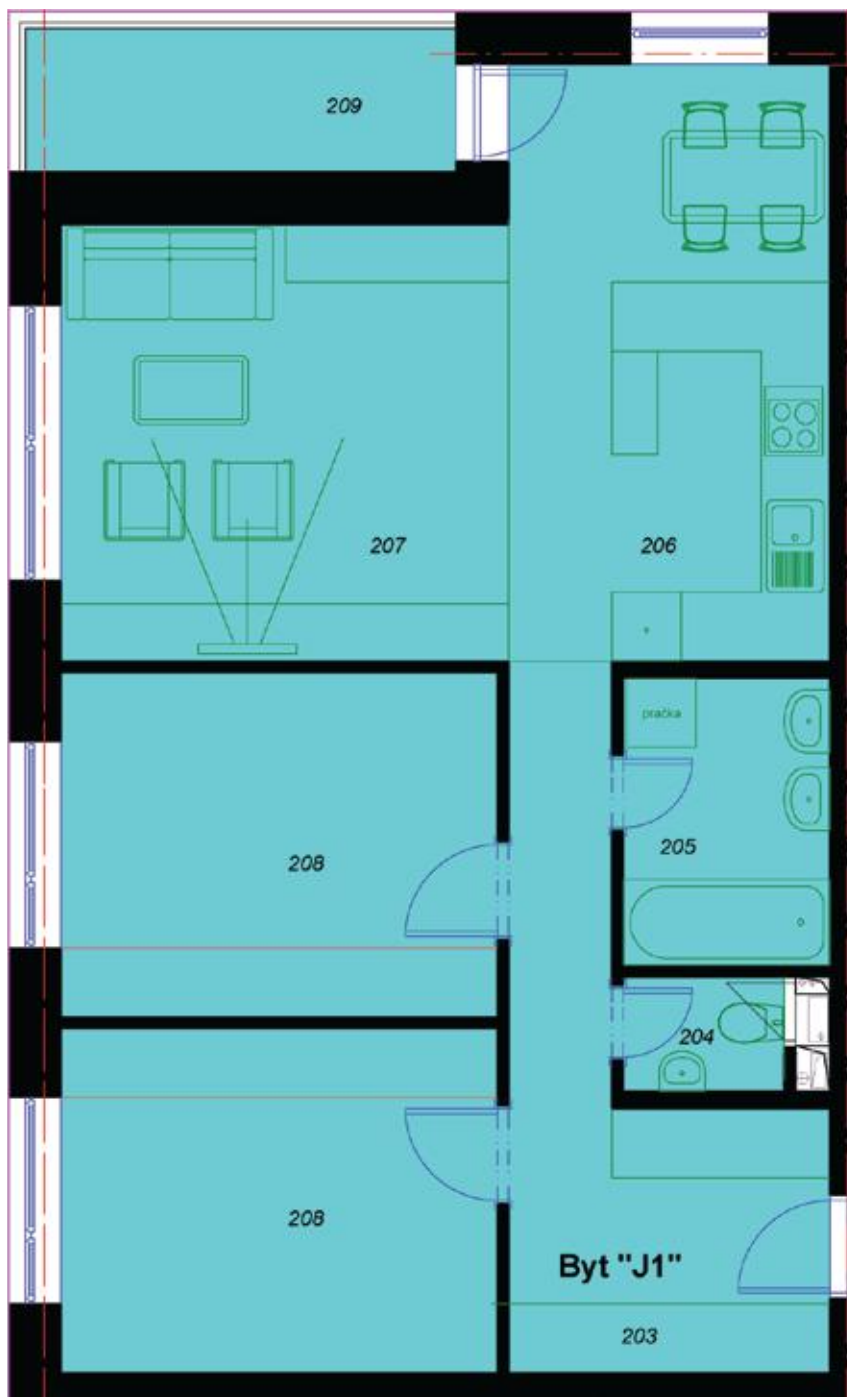

Byt J1

68,11 m²

| | | |
|--------------|-------------------------------|--------------|
| 203 | <i>Predsieň + Chodba bytu</i> | 9,95 |
| 204 | <i>WC</i> | 1,40 |
| 205 | <i>Kúpeľňa</i> | 4,50 |
| 206 | <i>Kuchyňa + Jedáleň</i> | 14,45 |
| 207 | <i>Obývacia izba</i> | 15,01 |
| 2x208 | <i>Izba</i> | 2 x 11,40 |
| 209 | <i>Loggia</i> | 5,27 |