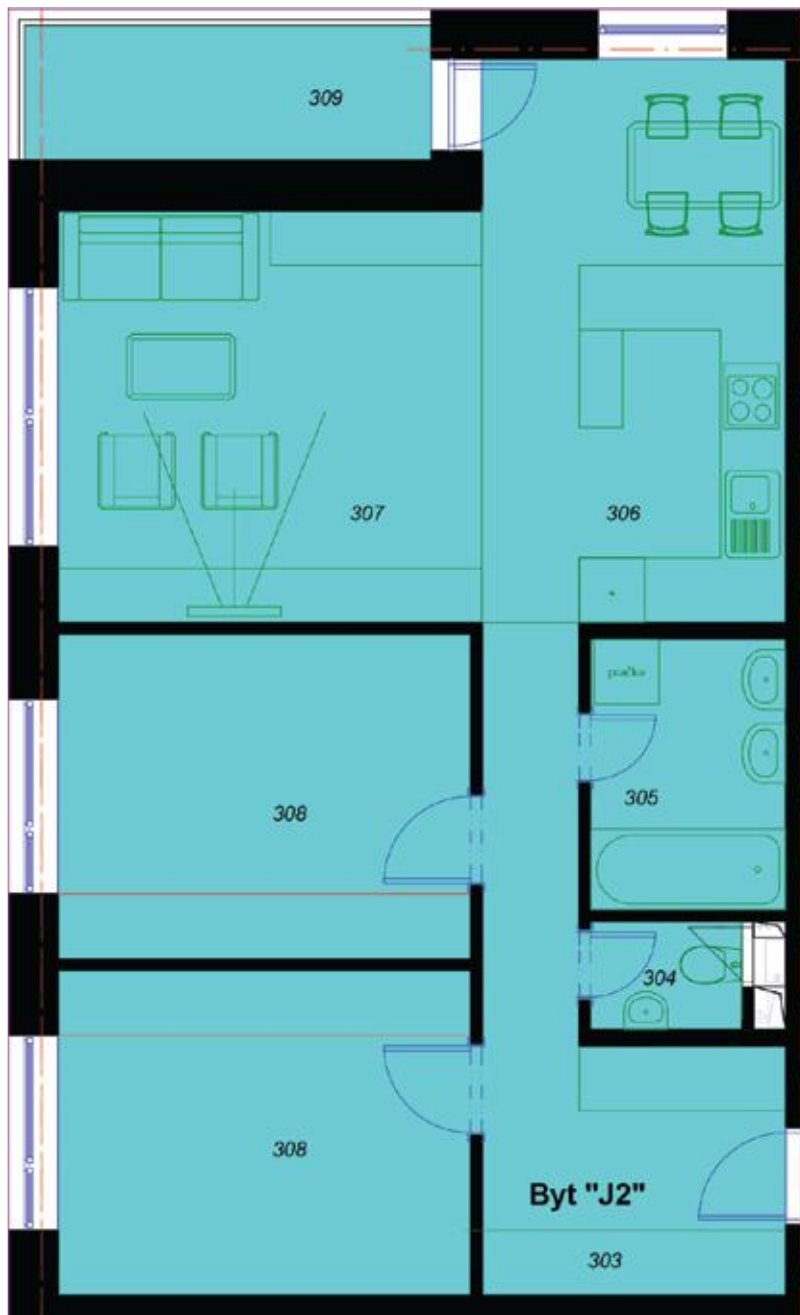

Byt J2

68,11 m²

303	<i>Predsieň + Chodba bytu</i>	9,95
304	<i>WC</i>	1,40
305	<i>Kúpeľňa</i>	4,50
306	<i>Kuchyňa + Jedáleň</i>	14,45
307	<i>Obývacia izba</i>	15,01
2x308	<i>Izba</i>	2 x 11,40
309	<i>Loggia</i>	5,27